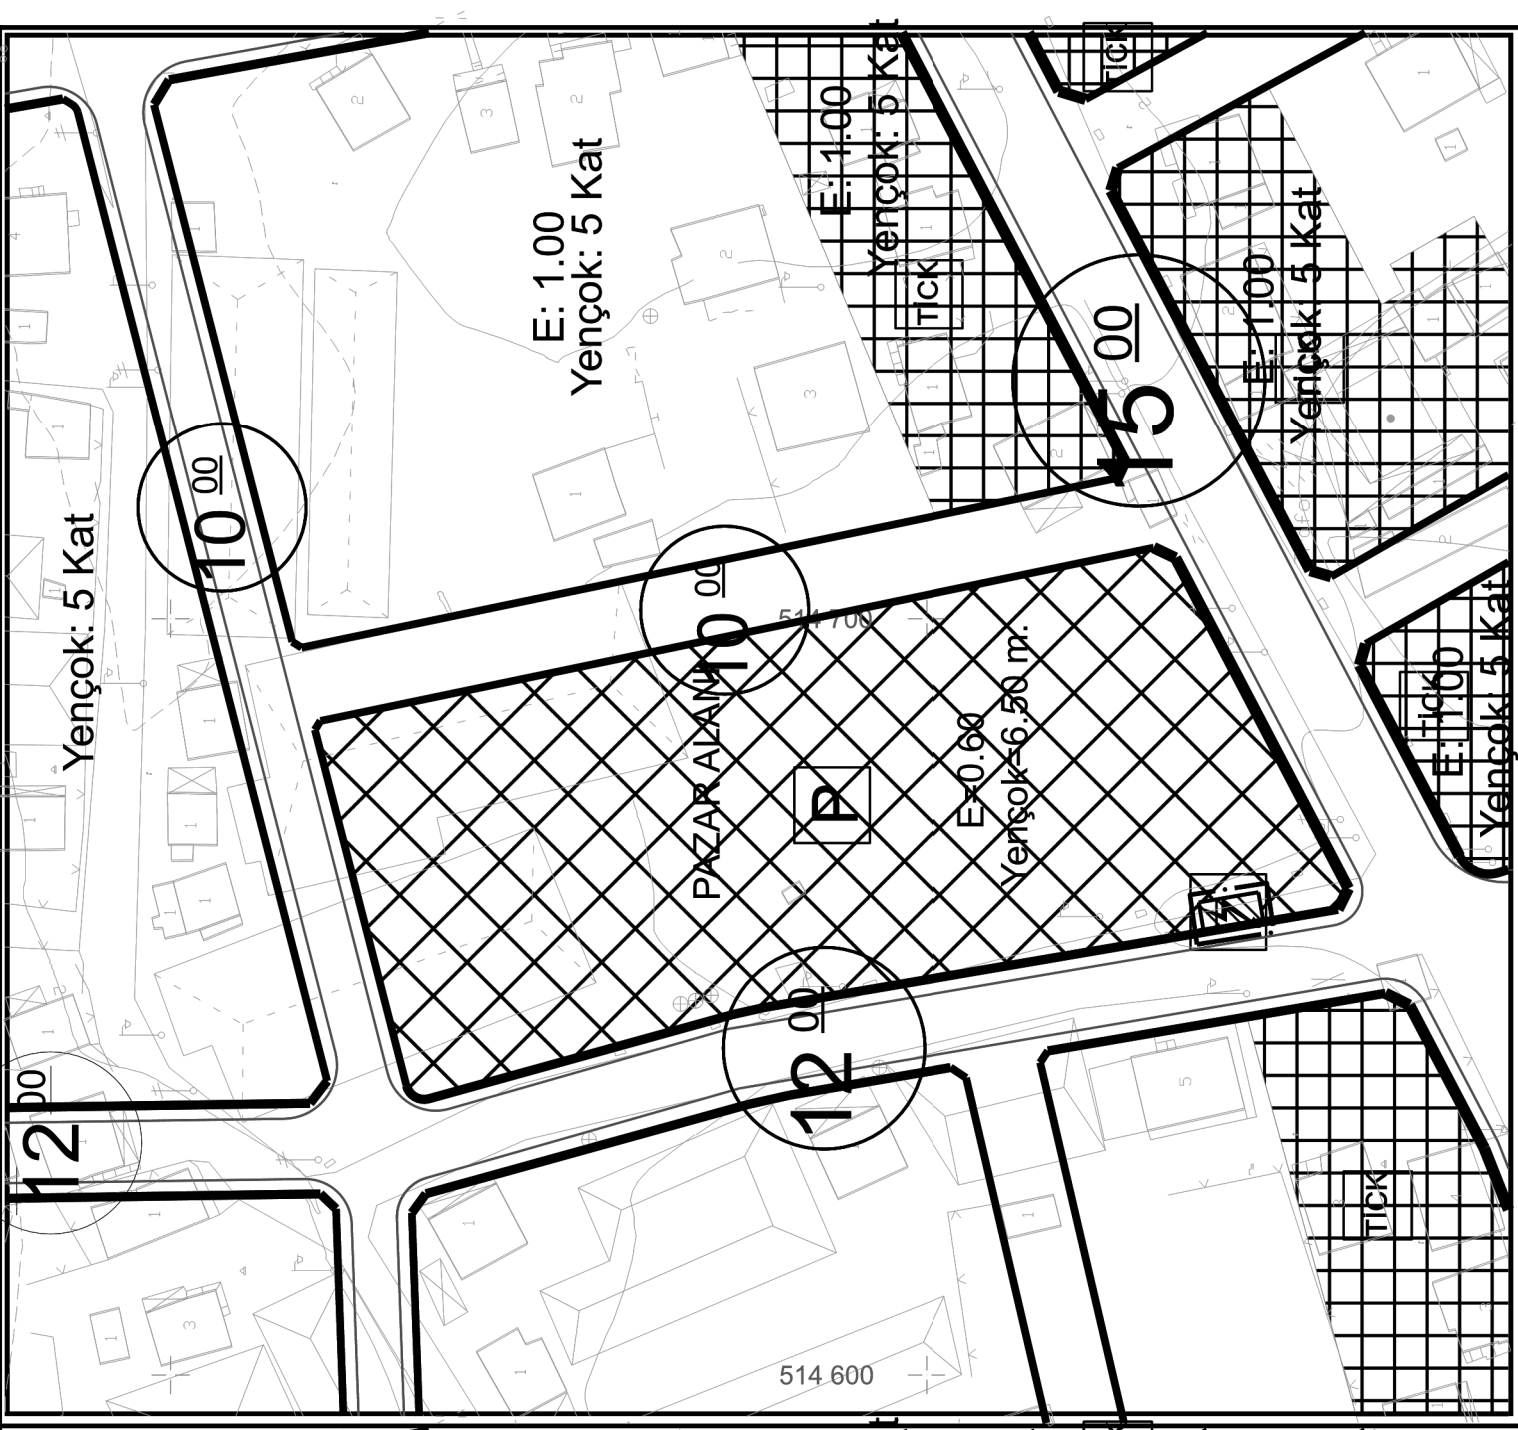

FINİKE BELEDİYESİ

MAHALLE: İNCİRAĞACI
ADA/PARSEL NO: 476 ADA 1 PARSEL PAZAR ALANI
PAFTA NO: P24A 19D 3A
MEVCUT PLAN

UYGULAMA İMAR PLANI DEĞİŞİKLİĞİ

ÖLÇEK: 1/10000
KONU: Akdeniz Dağıtım A.Ş. talebi üzerine trafo alanı planlanması

ÖNERİ PLAN

PLAN DEĞİŞİKLİĞİ
ONAMA SINIRI

TRAFO ALANI

PLAN NOTU:

1-PAN ÜZERİNDE BELİRTİLMİYEN HUSUSLARDA 3194 SAYILI İMAR KANUNU VE İLGİLİ YÖNETMELİK HÜKÜMLERİ GEÇERLİDİR.