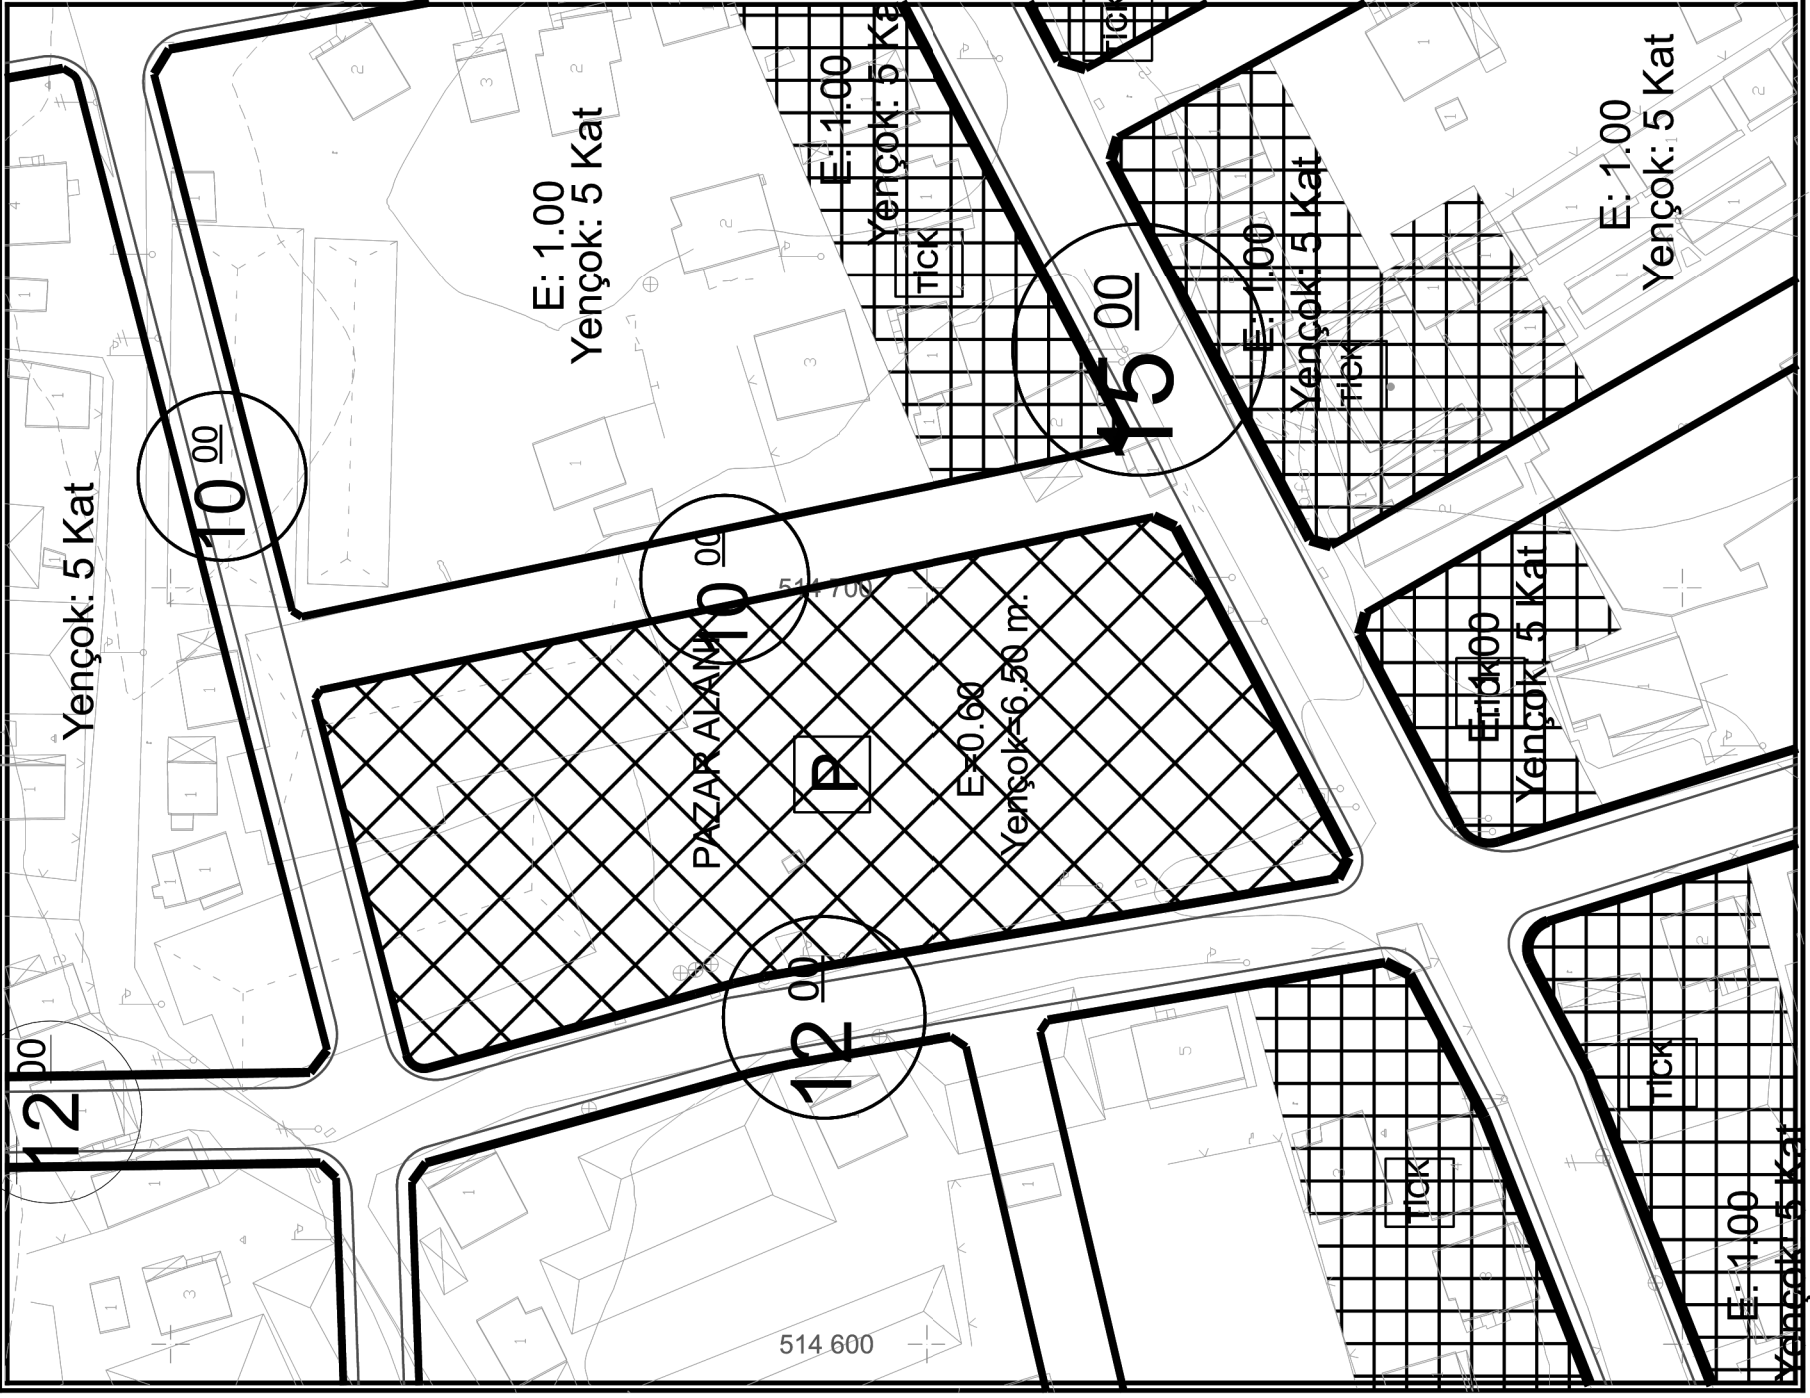

FINİKE BELEDİYESİ

MAHALLE: İNCİRAĞACI
ADA/PARSEL NO: 476 ADA 1 PARSEL PAZAR ALANI
PAFTA NO: P24A 19D 3A
MEVCUT PLAN

UYGULAMA İMAR PLANI DEĞİŞİKLİĞİ

ÖLÇEK: 1/10000
KONU: Akdeniz Dağıtım A.Ş. talebi üzerine trafo alanı planlanması

ÖNERİ PLAN

PLAN DEĞİŞİKLİĞİ
ONAMA SINIRI

TRAFO ALANI

PLAN NOTU:

1-PAN ÜZERİNDE BELİRTİLMİYEN HUSUSLARDA 3194 SAYILI İMAR KANUNU VE İLGİLİ YÖNETMELİK HÜKÜMLERİ GEÇERLİDİR.