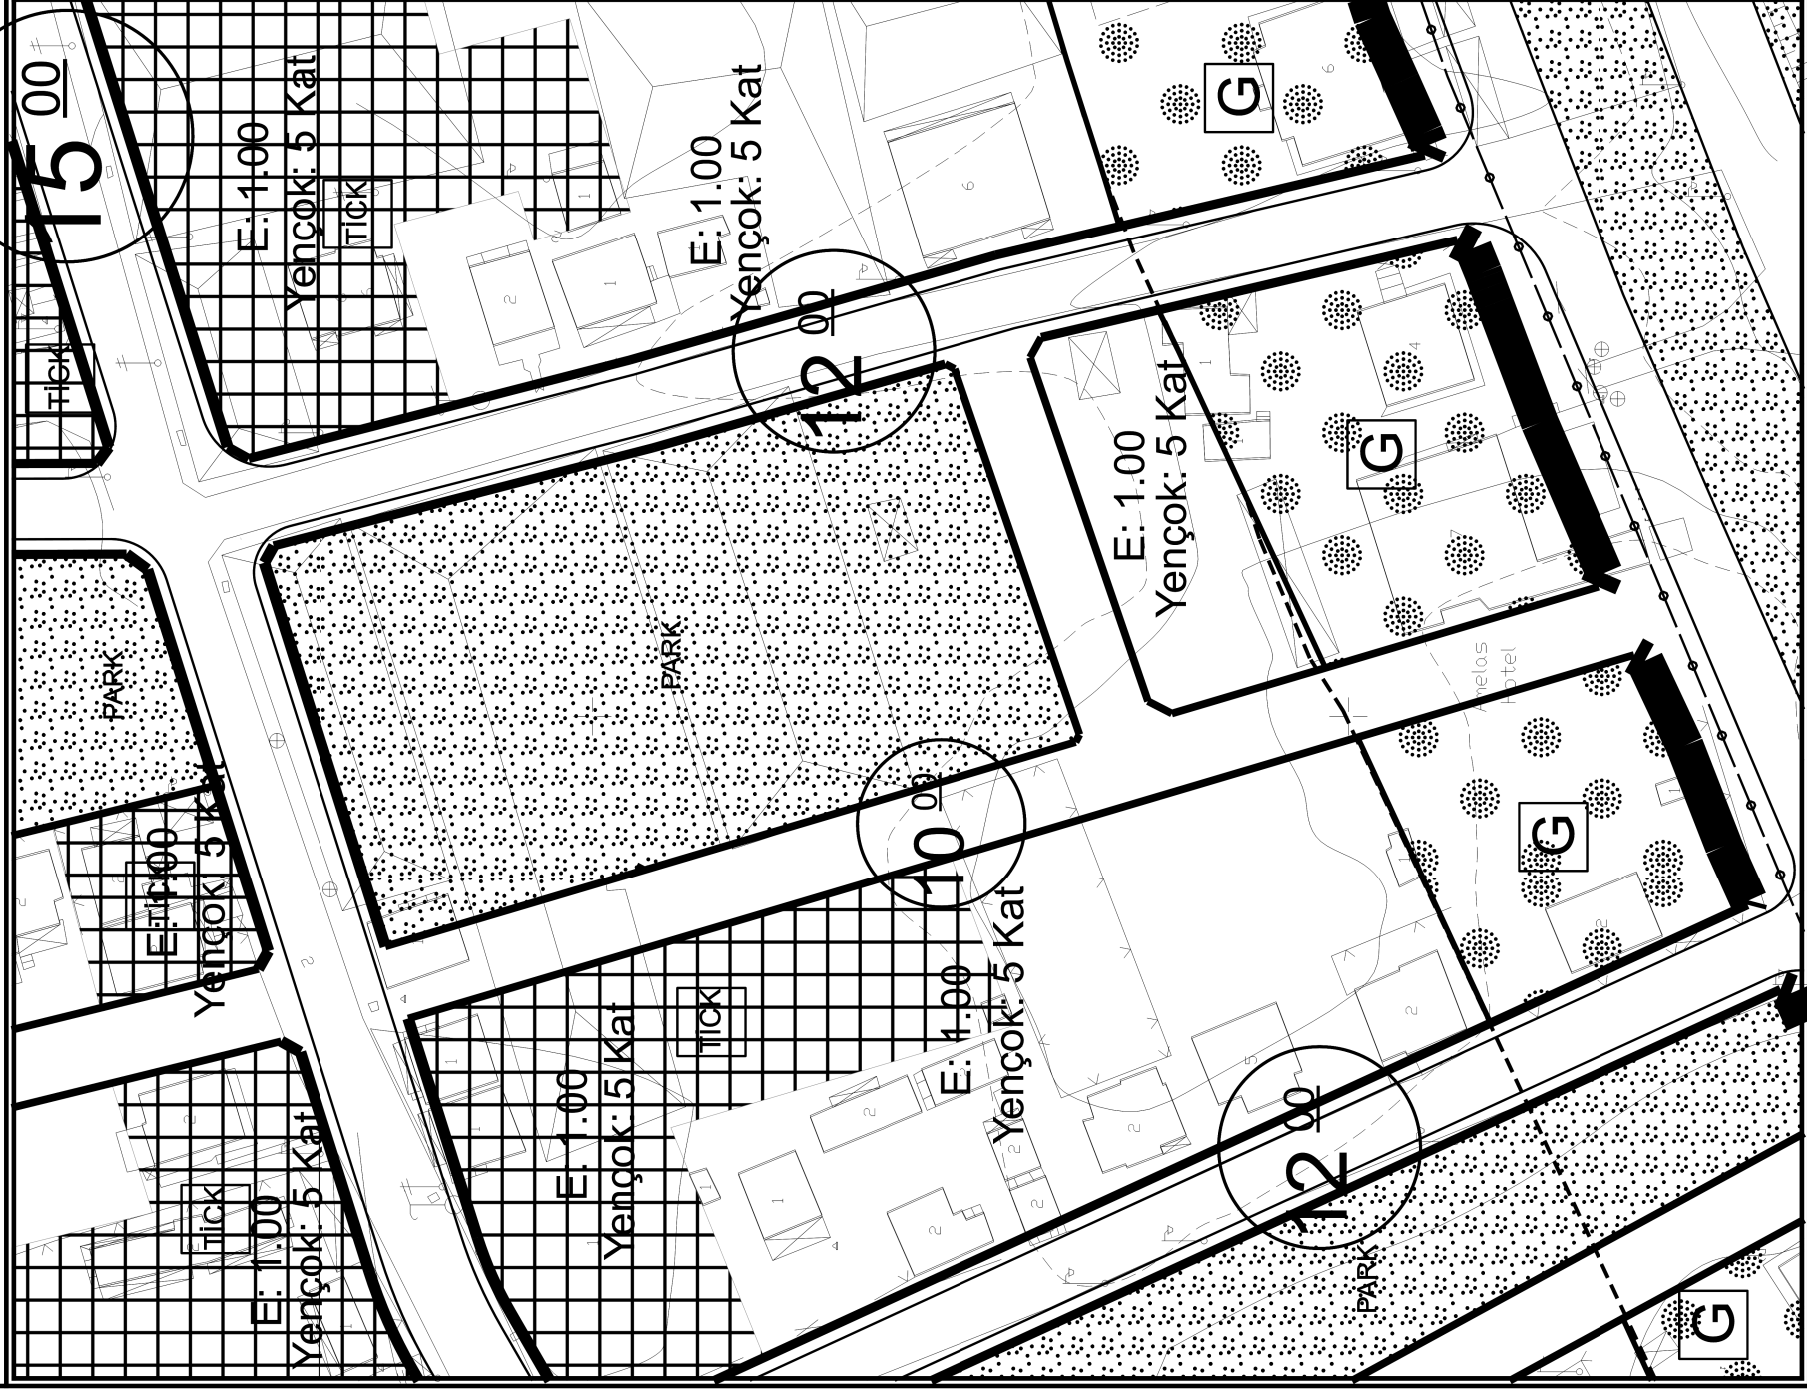

FINİKE BELEDİYESİ
MAHALLE: İNCİRAĞACI
ADA/PARSEL NO: 399 ADA 7 PARSEL KUZeyİ PARK ALANI
PAFTA NO: P24A 19D 3A
MEVCUT PLAN

UYGULAMA İMAR PLANI DEĞİŞİKLİĞİ

ÖLÇEK: 1/1000
KONU: Akdeniz Dağıtım A.Ş. talebi üzerine trafo alanı planlanması

ÖNERİ PLAN

PLAN DEĞİŞİKLİĞİ
ONAMA SINIRI

TRAFO ALANI

PLAN NOTU:

1-PLAN ÜZERİNDE BELİRTİLMİYEN HUSUSLARDA 3194 SAYILI İMAR KANUNU VE İLGİLİ YÖNETMELİK HÜKÜMLERİ GEÇERLİDİR.