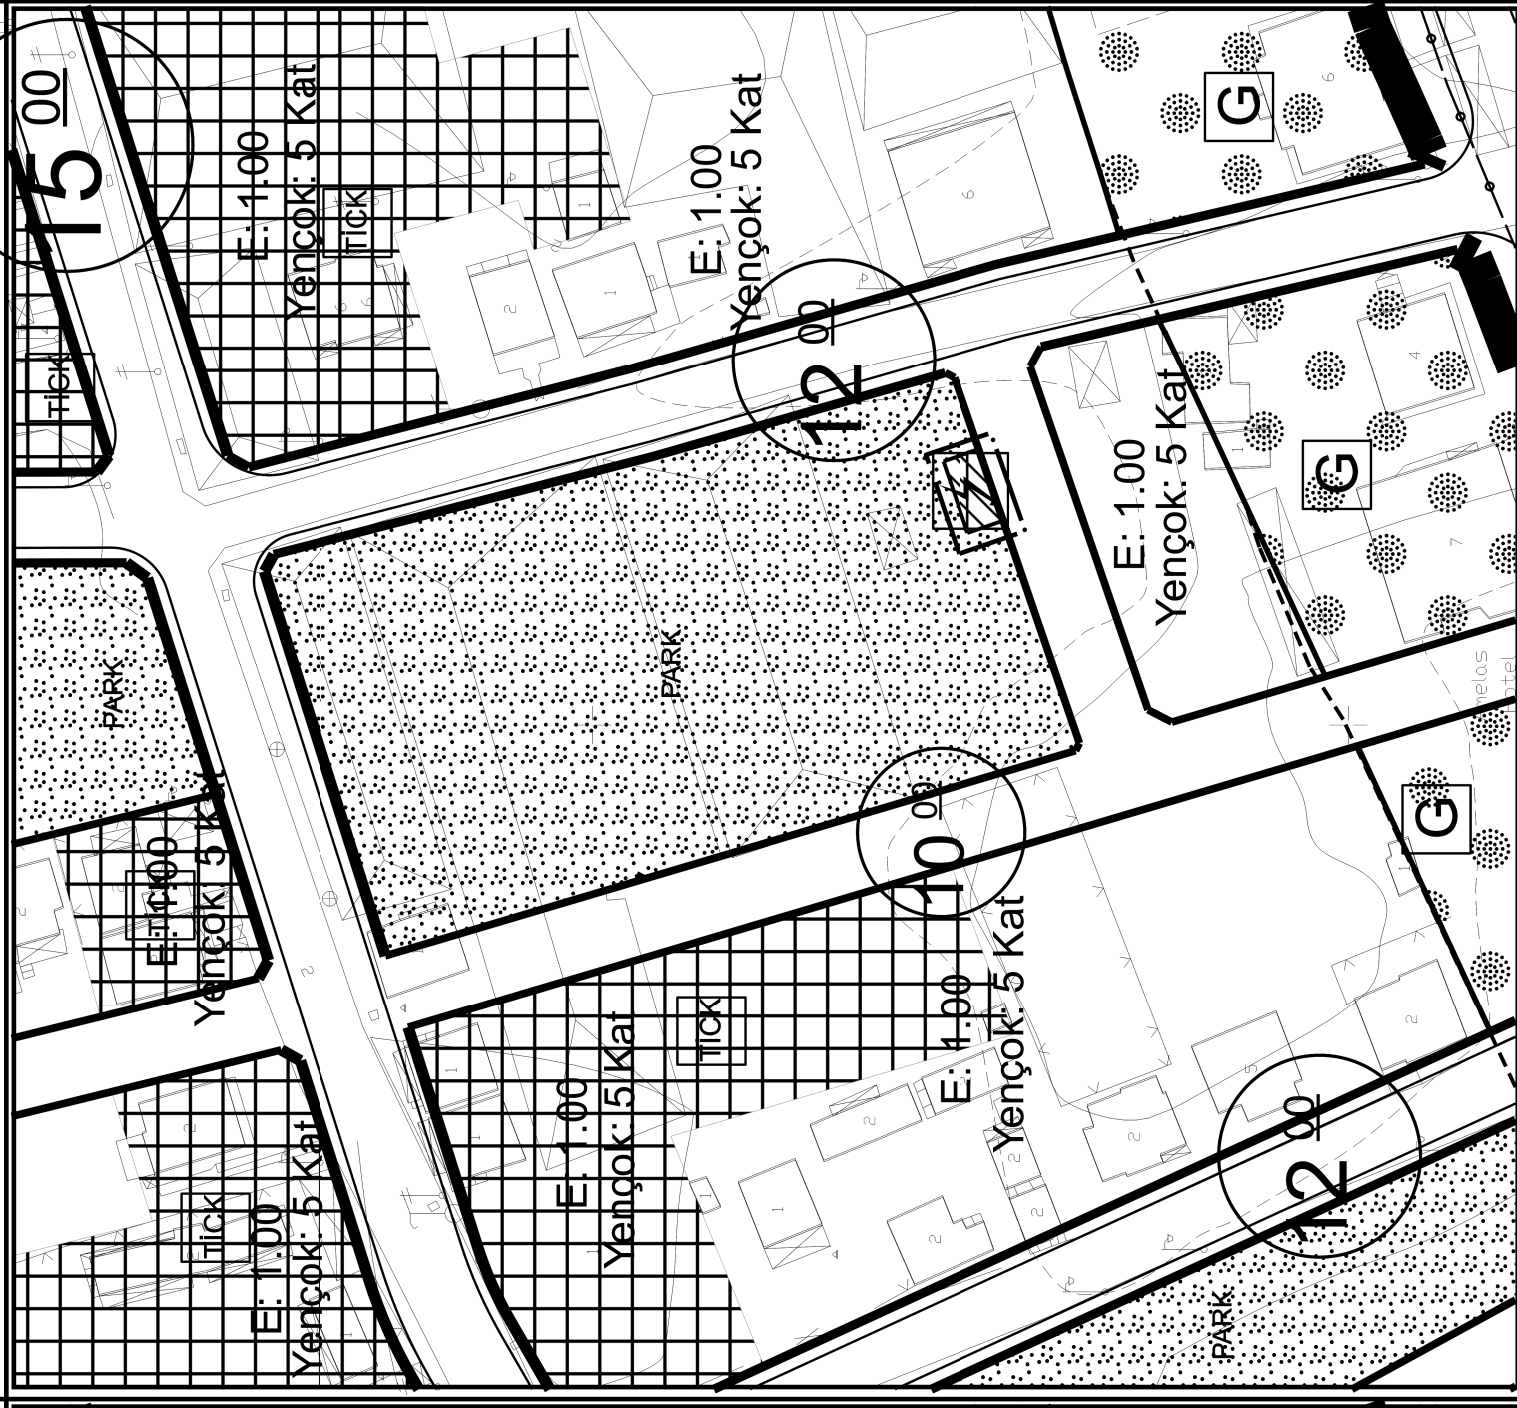

FINİKE BELEDİYESİ
MAHALLE: İNCİRAĞACI
ADA/PARSEL NO: 399 ADA 7 PARSEL KUZeyİ PARK ALANI
PAFTA NO: P24A 19D 3A
MEVCUT PLAN

UYGULAMA İMAR PLANI DEĞİŞİKLİĞİ

ÖLÇEK: 1/1000
KONU: Akdeniz Dağıtım A.Ş. talebi üzerine trafo alanı planlanması

ÖNERİ PLAN

PLAN DEĞİŞİKLİĞİ
ONAMA SINIRI

TRAFO ALANI

PLAN NOTU:

1-PLAN ÜZERİNDE BELİRTİLMİYEN HUSUSLARDA 3194 SAYILI İMAR KANUNU VE İLGİLİ YÖNETMELİK HÜKÜMLERİ GEÇERLİDİR.