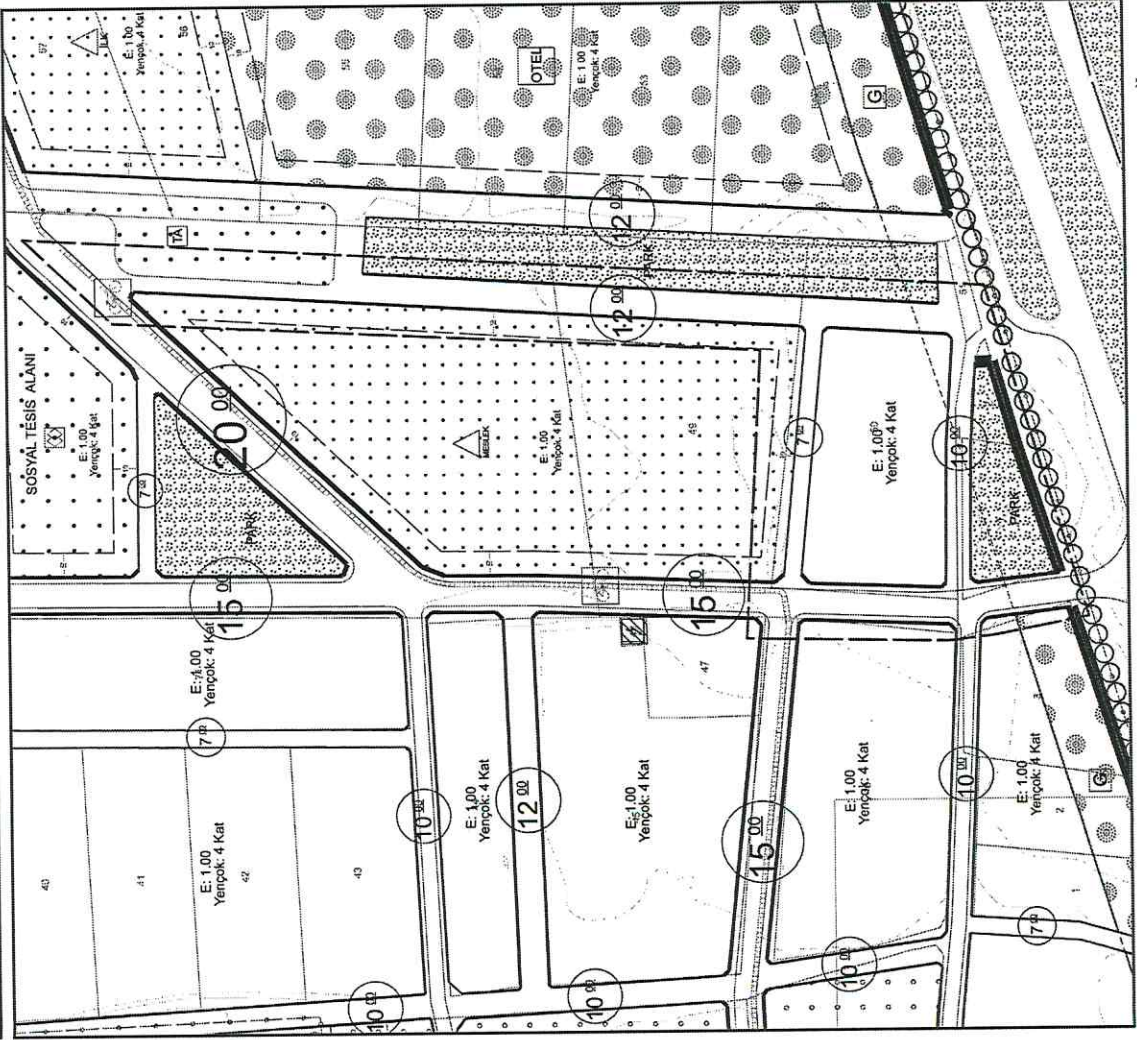

İLİ : ANTALYA

İLÇESİ : FİNİKE / SAHİLKENT

ADA/PARSEL : 416 ADA 49-50 PARSEL VE ÇEVRESİ / 422 ADA 1-2 PARSEL

ALANLAR	MEYDUT DURUM	ONERİ DURUM
KONUT	5738 M <sup>2</sup>	6626 M <sup>2</sup>
PARK	1928 M <sup>2</sup>	2466 M <sup>2</sup>

11.01.2021 TARİH 20 SAYILI BBMK KARARI İLE ONAYLANAN  
FİNİKE MERKEZ - SAHİLKENT - YEŞİLYURT - TURUNÇOVA - HASYURT  
1/1000 ÖLÇEKLİ UYGULAMA İMAR PLANI İLAVE-REVİZYONU

FİNİKE MERKEZ - SAHİLKENT - YEŞİLYURT - TURUNÇOVA - HASYURT  
1/1000 ÖLÇEKLİ UYGULAMA İMAR PLANI İLAVE-REVİZYON DEĞİŞİKLİĞİ